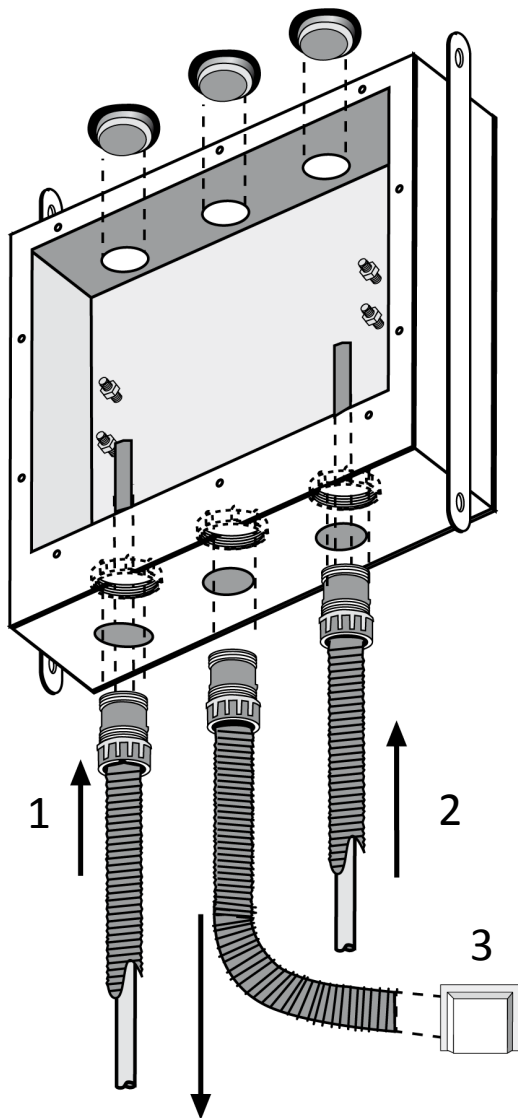

- | | |
|----------------------|---------------------------------------|
| 1. Skyddsfordral | 5. Plastproppar |
| 2. Servicelucka | 6. Monterings lator |
| 3. Skuvfäst platta | 7. Fästbultar till inbyggnadsblandare |
| 4. Dräneringsstycken | 8. Coverplate för läckageindikator |

Läckageindikering ska installeras utan för dusch zon.

- | | |
|--|-------------------------|
| 1. Skyddsror | 6. Isolering mot vatten |
| 2. Vattenledning | 7. Tätband |
| 3. Fästbult till
inbyggnadsblandare | 8. Tätning |
| 4. Väggbeklädnad | 9. Servicelucka |
| 5. Bruk | 10. Skruvfäst platta |

Montering när
vattenledningar leds i
boxen underifrån

Montering när
vattenledningar leds i
boxen ovanifrån

1. Varm vatten
2. Kall vatten
3. Läckageindikering via ett skyddsrör