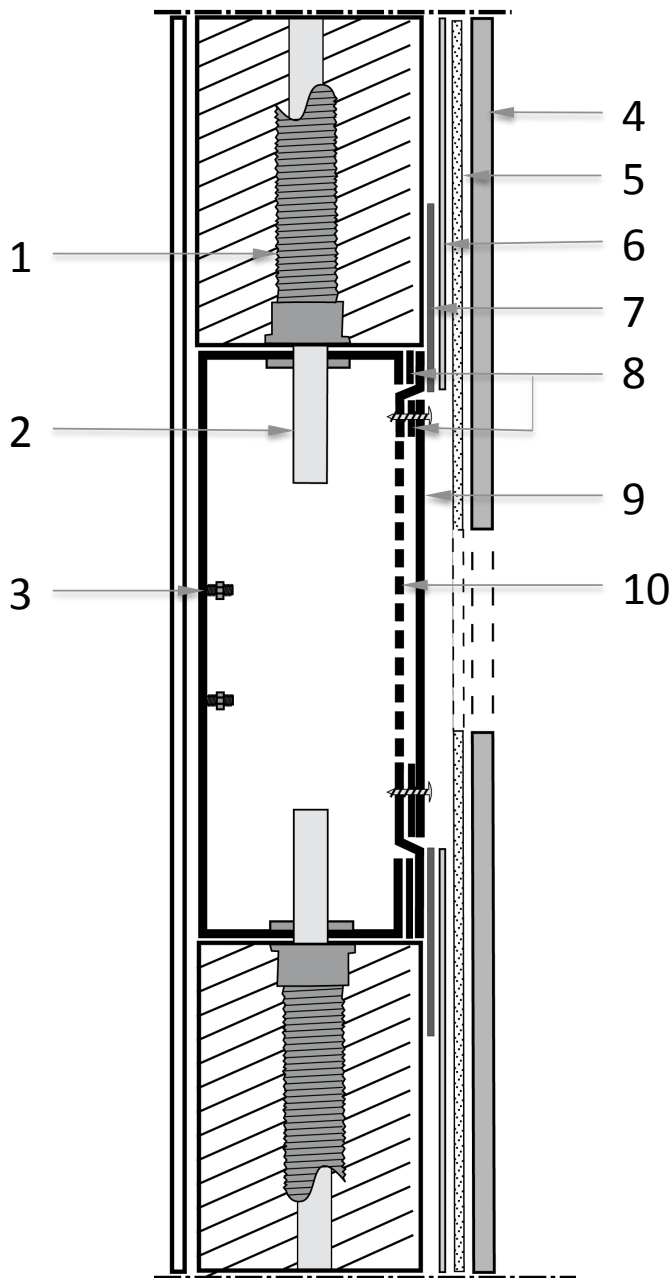

- | | |
|----------------------|---------------------------------------|
| 1. Skyddsfordral | 5. Plastproppar |
| 2. Servicelucka | 6. Monterings lator |
| 3. Skuvfäst platta | 7. Fästbultar till inbyggnadsblandare |
| 4. Dräneringsstycken | 8. Coverplate för läckageindikator |

Läckageindikering ska installeras utan för dusch zon.

- | | |
|--|-------------------------|
| 1. Skyddsror | 6. Isolering mot vatten |
| 2. Vattenledning | 7. Tätband |
| 3. Fästbult till
inbyggnadsblandare | 8. Tätning |
| 4. Väggbeklädnad | 9. Servicelucka |
| 5. Bruk | 10. Skruvfäst platta |

Montering när
vattenledningar leds i
boxen underifrån

Montering när
vattenledningar leds i
boxen ovanifrån

1. Varm vatten
2. Kall vatten
3. Läckageindikering via ett skyddsrör