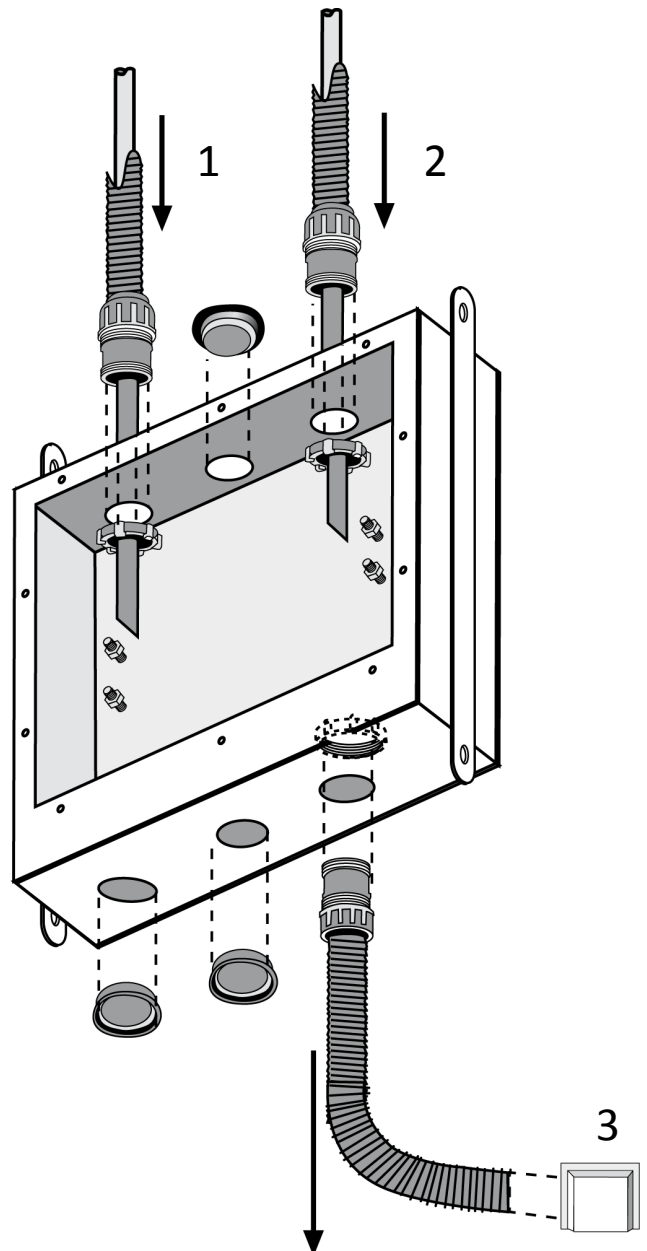

- | | |
|----------------------|---------------------------------------|
| 1. Skyddsfordral | 5. Plastproppar |
| 2. Servicelucka | 6. Monterings lator |
| 3. Skuvfäst platta | 7. Fästbultar till inbyggnadsblandare |
| 4. Dräneringsstycken | 8. Coverplate för läckageindikator |

Läckageindikering ska installeras utan för dusch zon.

- | | |
|--|-------------------------|
| 1. Skyddsror | 6. Isolering mot vatten |
| 2. Vattenledning | 7. Tätband |
| 3. Fästbult till
inbyggnadsblandare | 8. Tätning |
| 4. Väggbeklädnad | 9. Servicelucka |
| 5. Bruk | 10. Skruvfäst platta |

Montering när
vattenledningar leds i
boxen underifrån

Montering när
vattenledningar leds i
boxen ovanifrån

1. Varm vatten
2. Kall vatten
3. Läckageindikering via ett skyddsrör