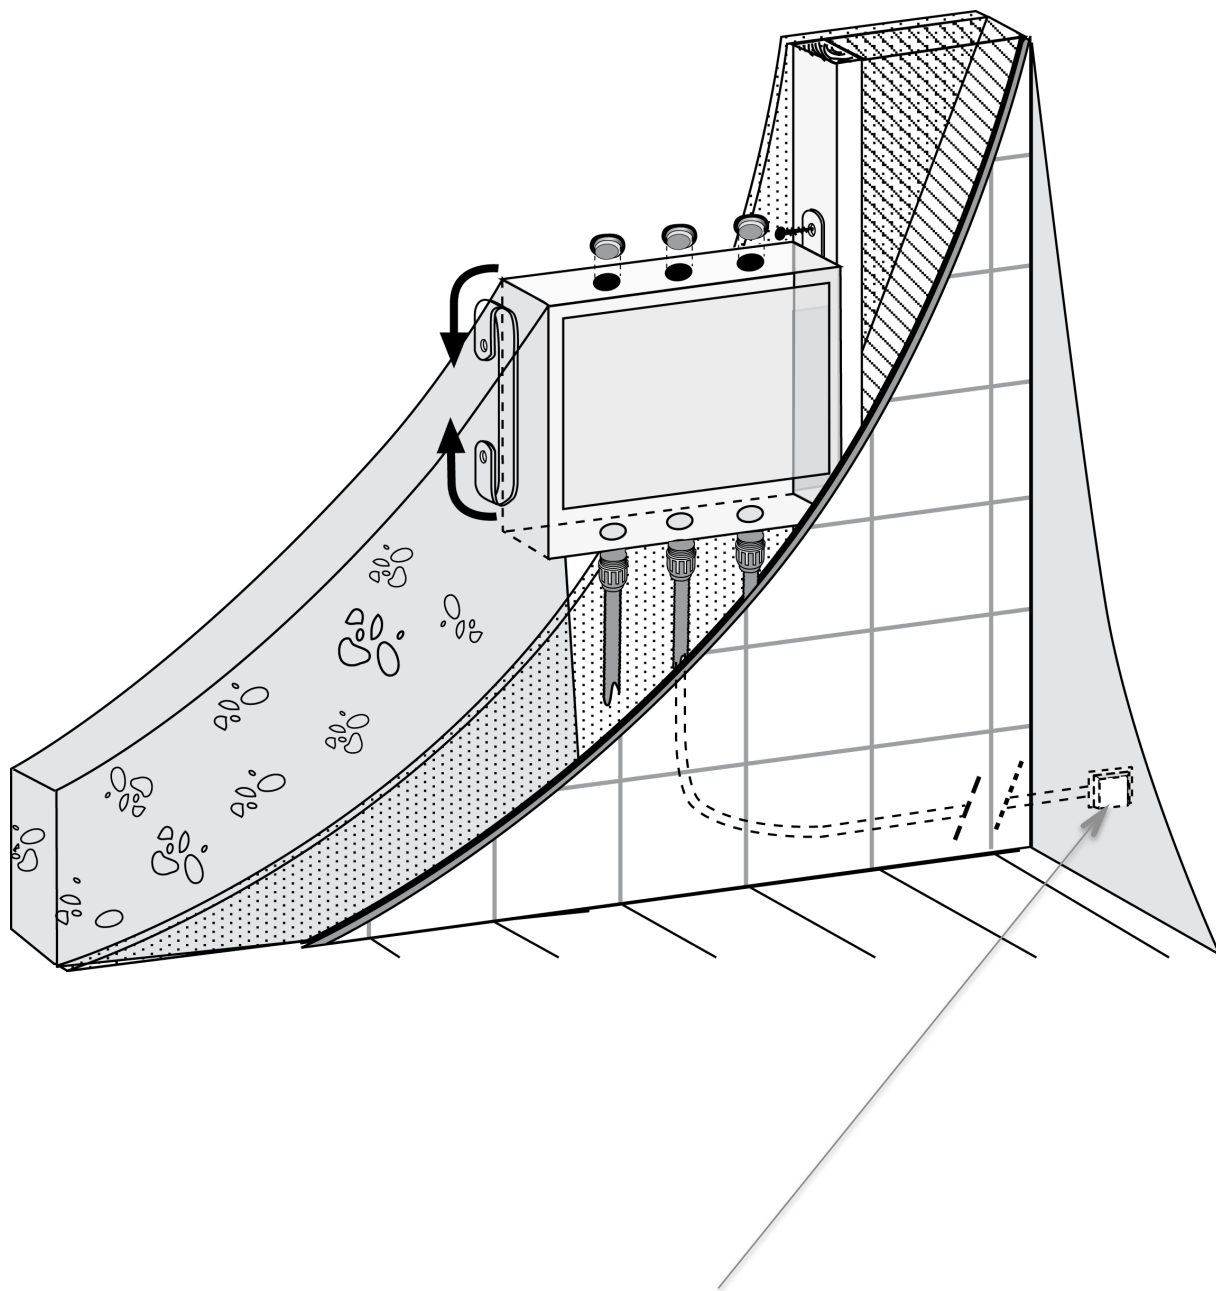

- | | |
|----------------------|---------------------------------------|
| 1. Skyddsfordral | 5. Plastproppar |
| 2. Servicelucka | 6. Monterings lator |
| 3. Skuvfäst platta | 7. Fästbultar till inbyggnadsblandare |
| 4. Dräneringsstycken | 8. Coverplate för läckageindikator |

Läckageindikering ska installeras utan för dusch zon.

- | | |
|--|-------------------------|
| 1. Skyddsror | 6. Isolering mot vatten |
| 2. Vattenledning | 7. Tätband |
| 3. Fästbult till
inbyggnadsblandare | 8. Tätning |
| 4. Väggbeklädnad | 9. Servicelucka |
| 5. Bruk | 10. Skruvfäst platta |

Montering när
vattenledningar leds i
boxen underifrån

Montering när
vattenledningar leds i
boxen ovanifrån

1. Varm vatten
2. Kall vatten
3. Läckageindikering via ett skyddsrör